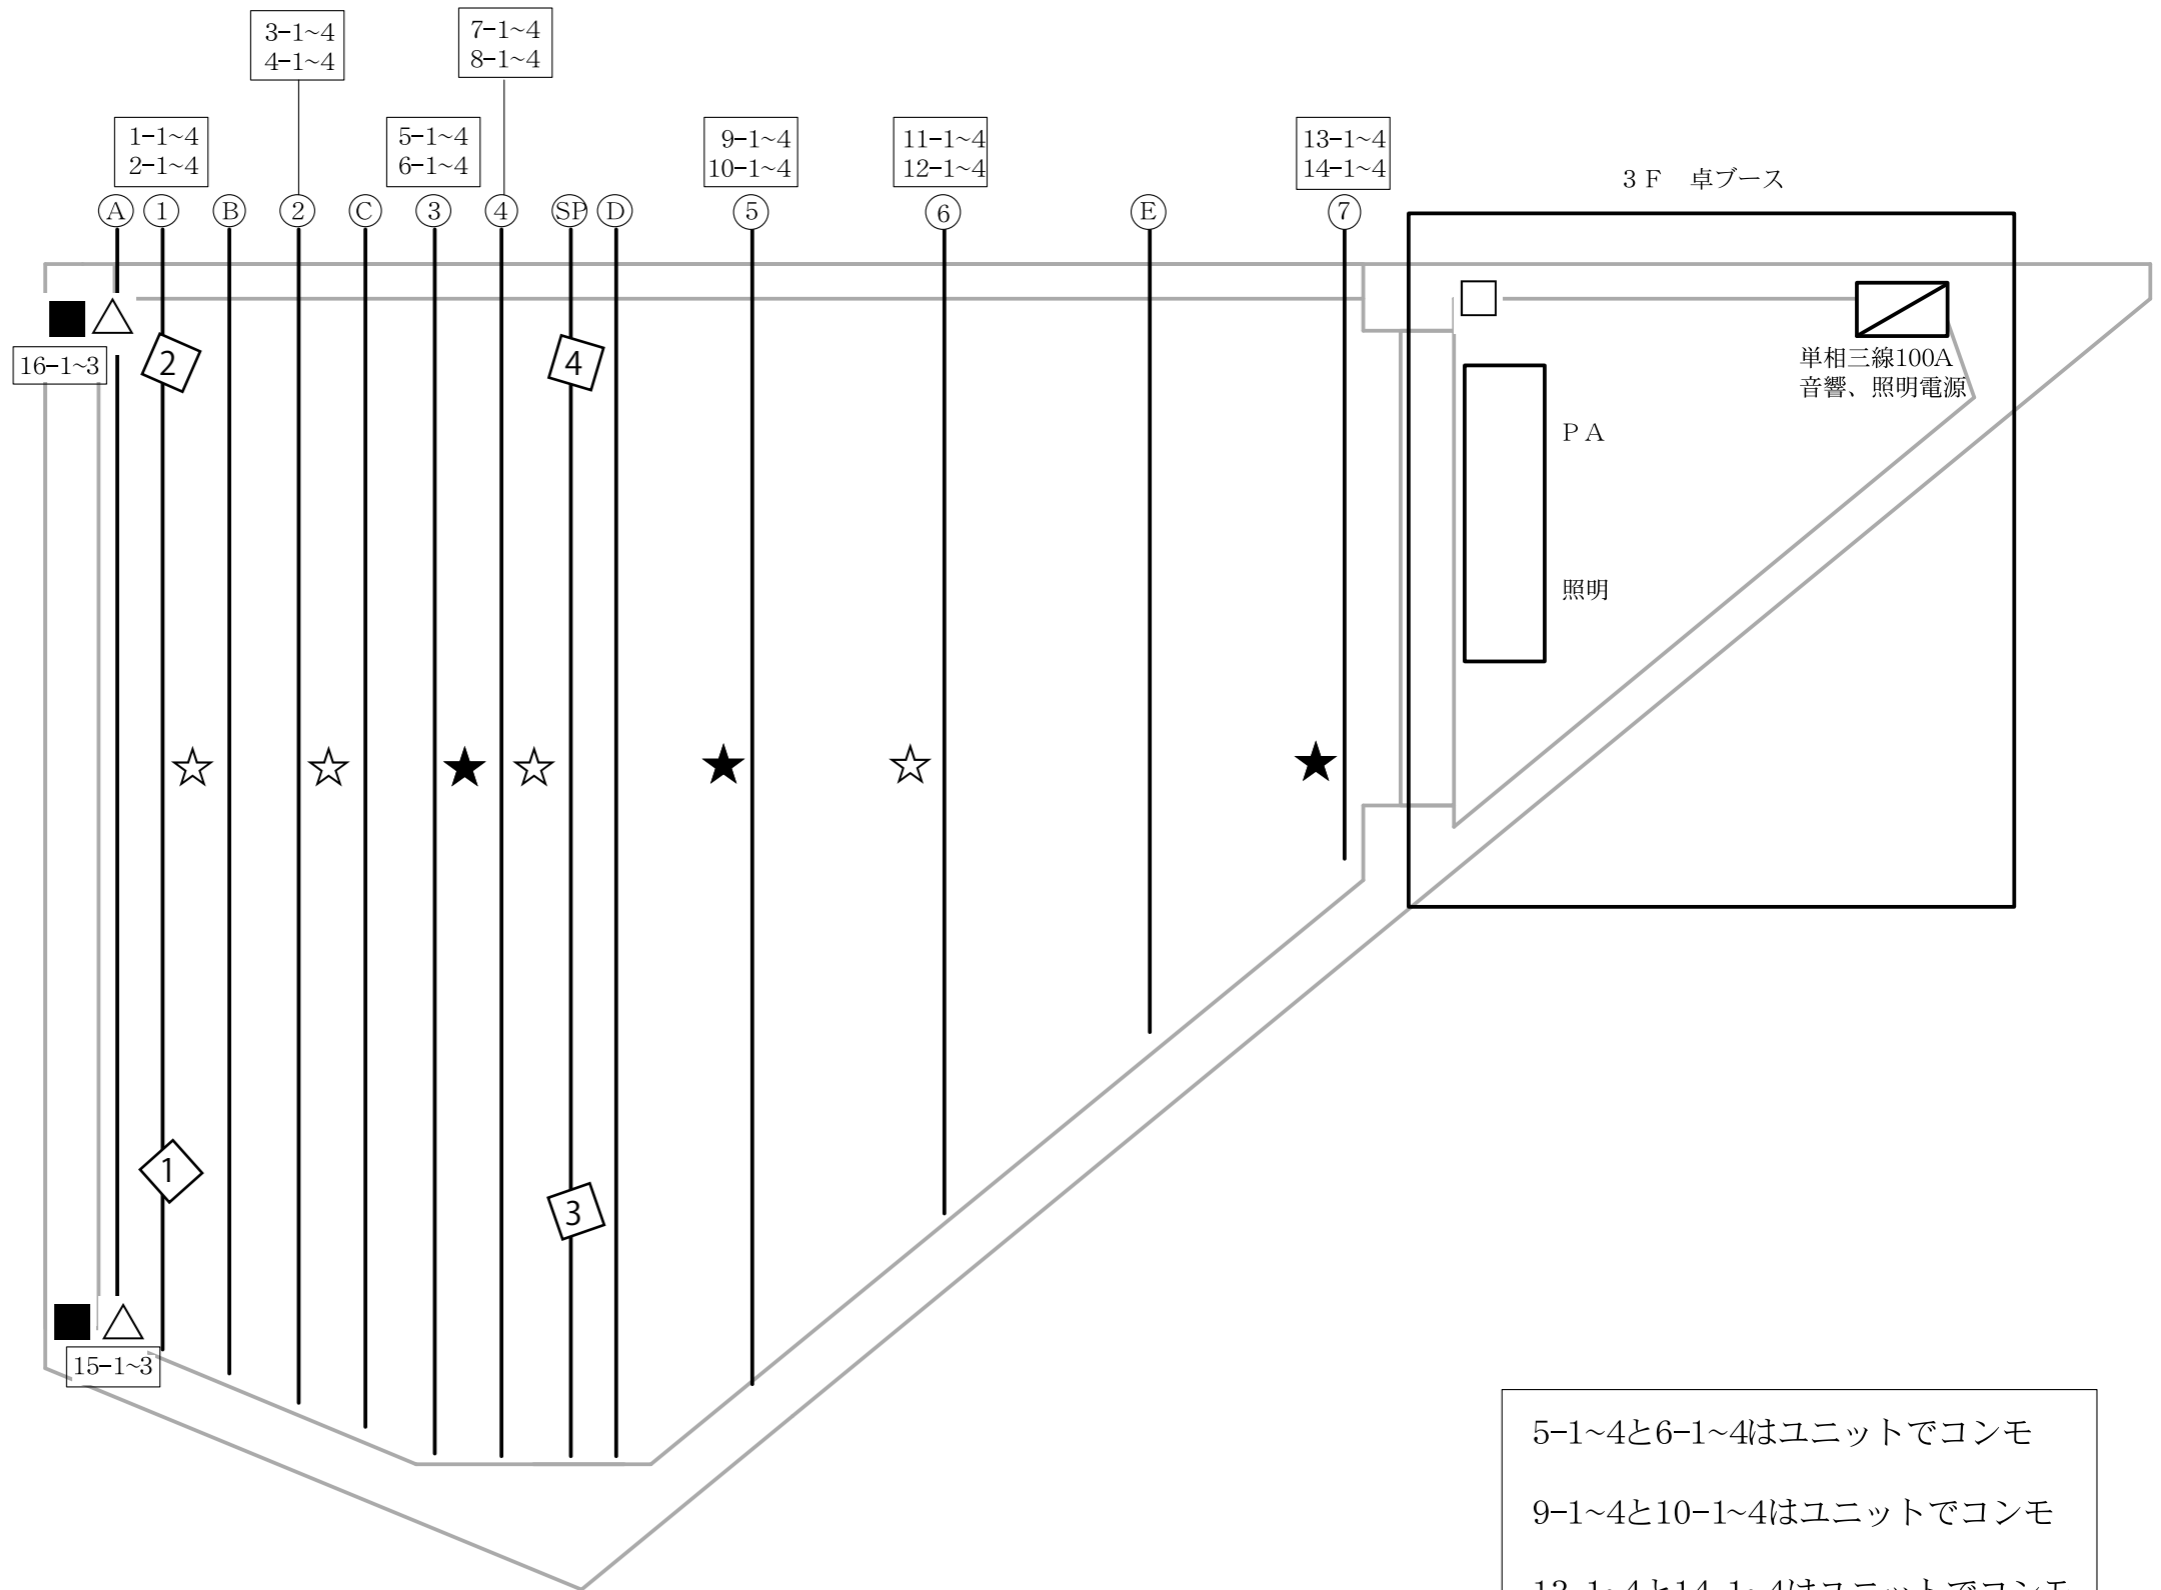

- Ⓐ 大黒幕
- ① SP、照明バトン(100K)
- Ⓑ 道具バトン(60K)
- ② 照明バトン(60K)
- Ⓒ 道具バトン(60K)
- ③ 照明バトン(60K)
- ④ 照明バトン(60K)
- Ⓔ SPバトン(100K)
- Ⓓ 道具バトン
- ⑤ 照明バトン(60K)
- ⑥ 照明バトン(60K)
- Ⓔ 道具バトン(60K)
- ⑦ 照明バトン(60K)

調光回路

- ☆ 調光回路  
バトン  
1.5A×8回路  
平行コンセント
- ★ 調光回路  
バトン  
1.5A×4回路  
平行コンセント
- △ 調光回路  
ステージ  
1.5A×3回路  
平行コンセント  
うち2回路上下コンモ

音響電源

- 音響電源  
卓ブース  
1.5A×4回路  
平行コンセント  
3極
- 音響電源  
ステージ  
1.5A×1回路  
平行コンセント  
3極

5-1~4と6-1~4はユニットでコンモ  
 9-1~4と10-1~4はユニットでコンモ  
 13-1~4と14-1~4はユニットでコンモ  
 15-2,3と16-2,3はユニットでコンモ

電源はMAXで音響、照明で単相三線100Aです。  
照明で単相三線75Aのブレーカーがついています。